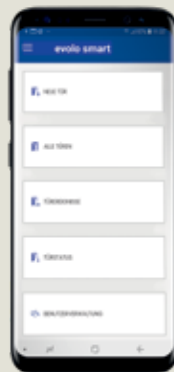

Smartphone zur Programmierung